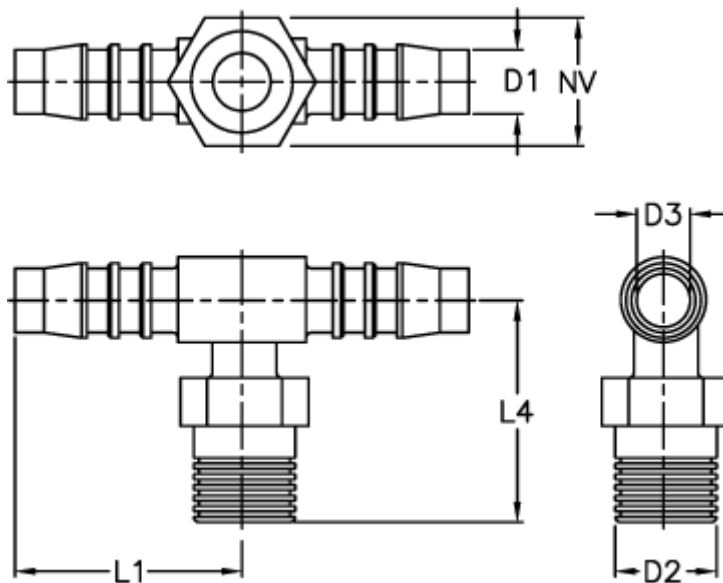

Varenummer: 027208903006

Beskrivelse: Norma slangestuds TES 6 / M10x1

Mål

D1 = 6

D2 = M10 x 1

D3 = 4.0

L1 = 28.5

L4 = 21.0

NV = 10